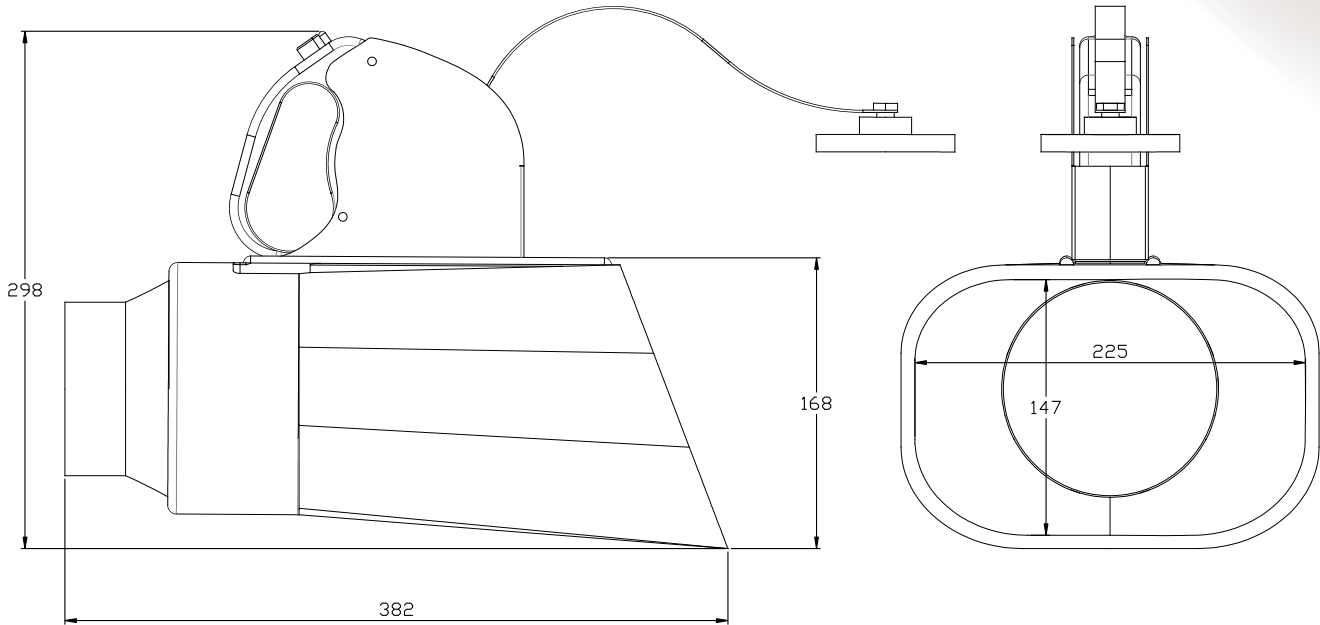

Technische Daten:

designed,
engineered &
made in Germany